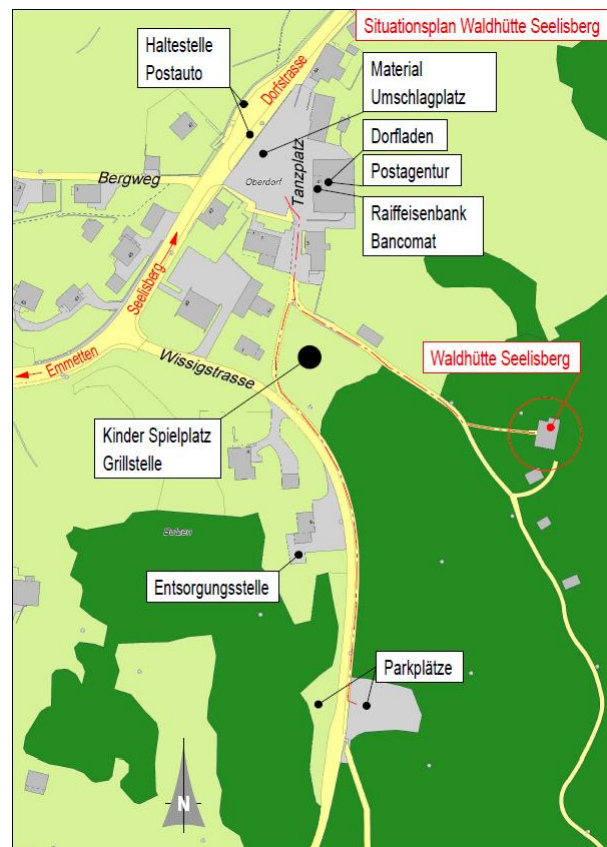

Waldhütte Seelisberg

Geniessen Sie an idyllischer Lage erhol-
same Tage mit Wandern, Baden oder
Biken. Das kleine Lagerhaus ist gemüt-
lich und komfortabel ausgestattet.

Innenausstattung
Komplett ausgestattete Küche

Gemütlicher Aufenthalts- und Essbe-
reich mit Schwedenofen.

Das freundliche Massenlager bietet 23
Schlafplätze plus ein Doppelzimmer.

Die sanitären Anlagen sind grosszügig
ausgestattet.

Umgebung

Ein gemütlicher Sitzplatz mit Feuerstelle lädt zu fröhlichen Stunden ein.

Die Waldhütte befindet sich im Waldrandbereich in unmittelbarer Nähe zu einem Spielplatz, Spazier- und Wanderwegen sowie weiteren Feuerstellen.

Lage

Die Waldhütte befindet sich im Ortsteil Oberdorf. Im Bereich des Freizeit- und Erholungsgebiet Tannwald.