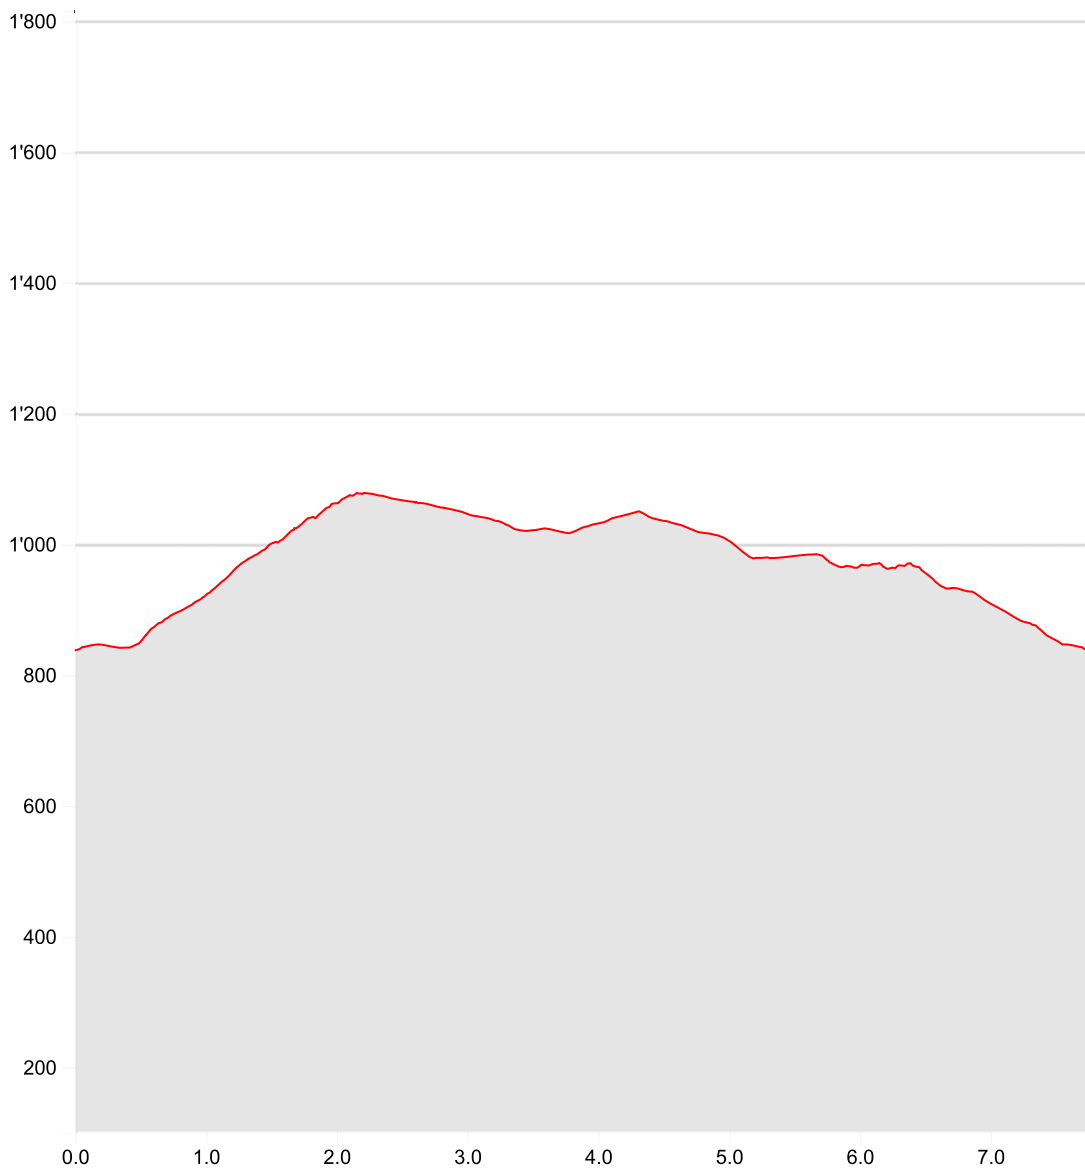

Partner
SchweizMobil:

**Anderes
Förstertrail**

09.10.2023

Länge	7.76 km	Min/max Höhe	838 m/1'078 m
Auf-/Abstiege	320 m/320 m	Wandern	2 h 14 min