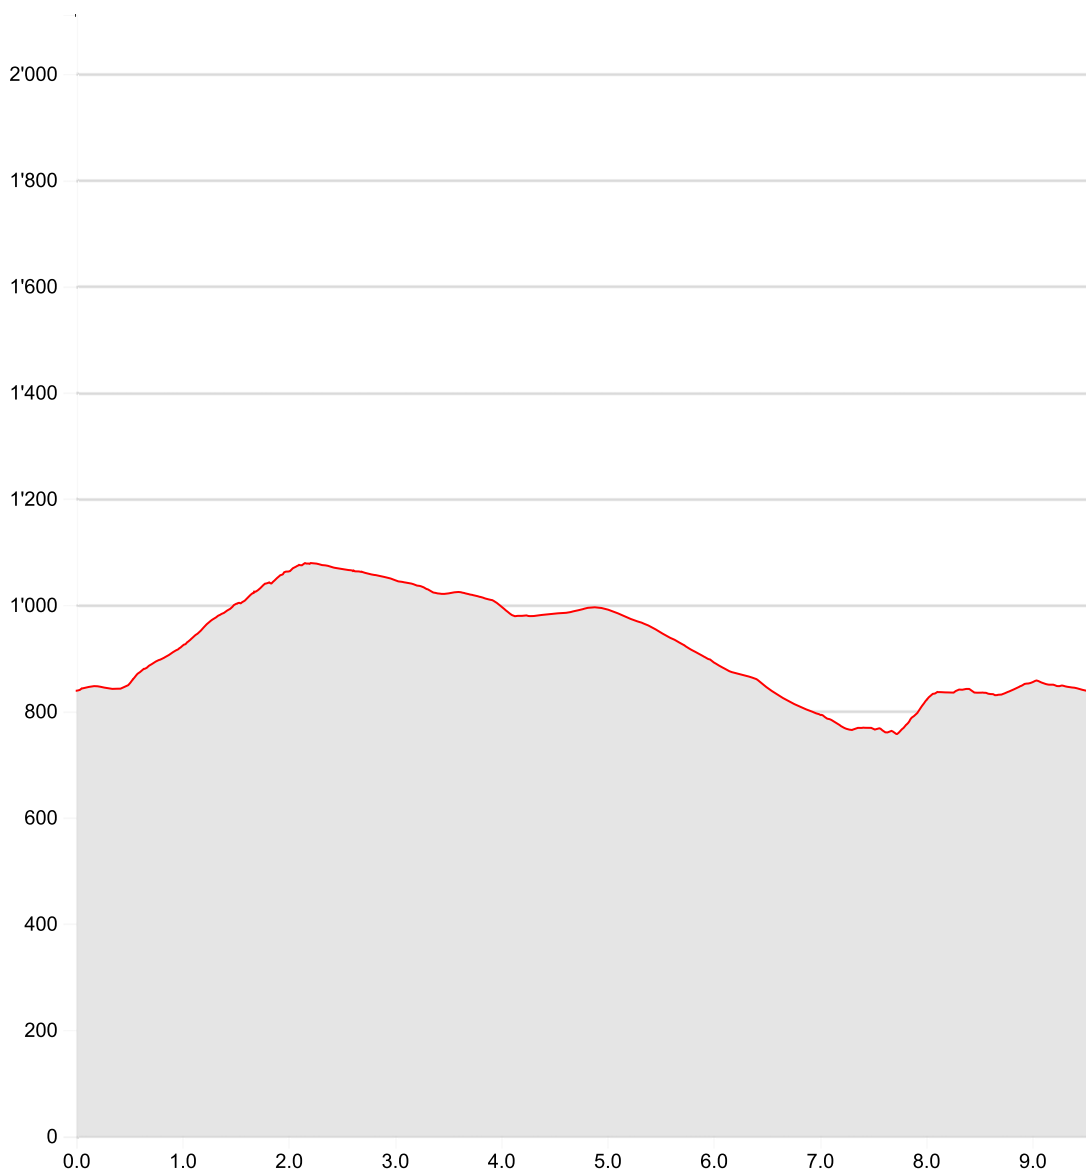

Geodaten © swisstopo  
200m  
Massstab 1:10'000

Partner  
SchweizMobil:

 Schweizerische Eidgenossenschaft  
Confédération suisse  
Confederazione Svizzera  
Confederaziun svizra

 Schweizer Wandwege

 Schweizer Alpen-Club SAC  
Club Alpiste Suisse  
Club Alpino Svizra  
Club Alpin Svizra

 Schweiz. 

**Anderes  
Oberwald**

**09.10.2023**

<b>Länge</b>	<b>9.55 km</b>	<b>Min/max Höhe</b>	<b>756 m/1'078 m</b>
<b>Auf-/Abstiege</b>	<b>401 m/401 m</b>	<b>Wandern</b>	<b>2 h 47 min</b>