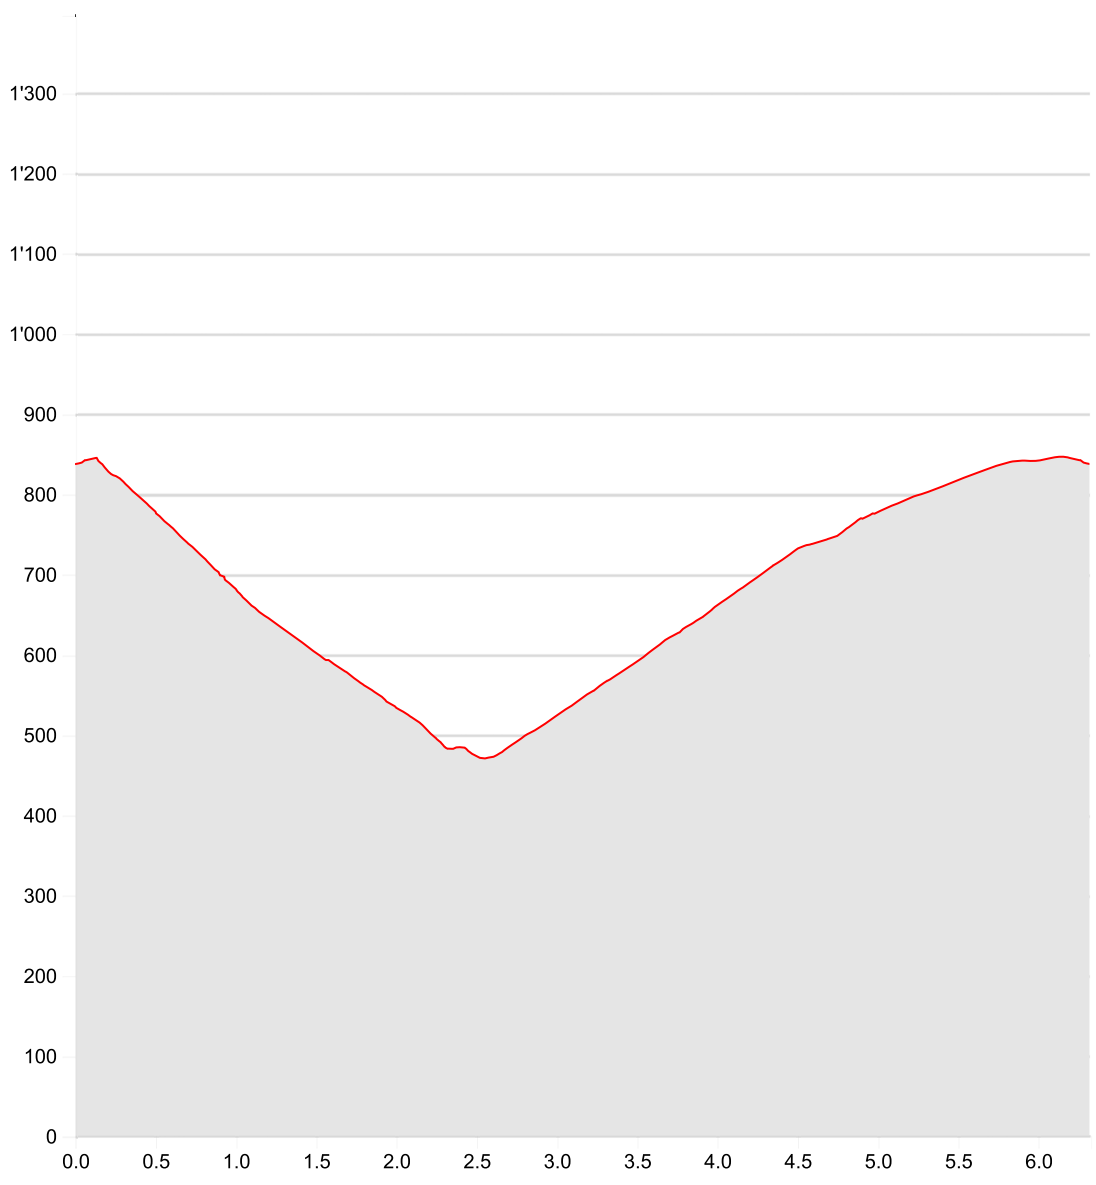

**Anderes
Rütli**

09.10.2023

Länge	6.32 km	Min/max Höhe	471 m/846 m
Auf-/Abstiege	387 m/387 m	Wandern	2 h 3 min