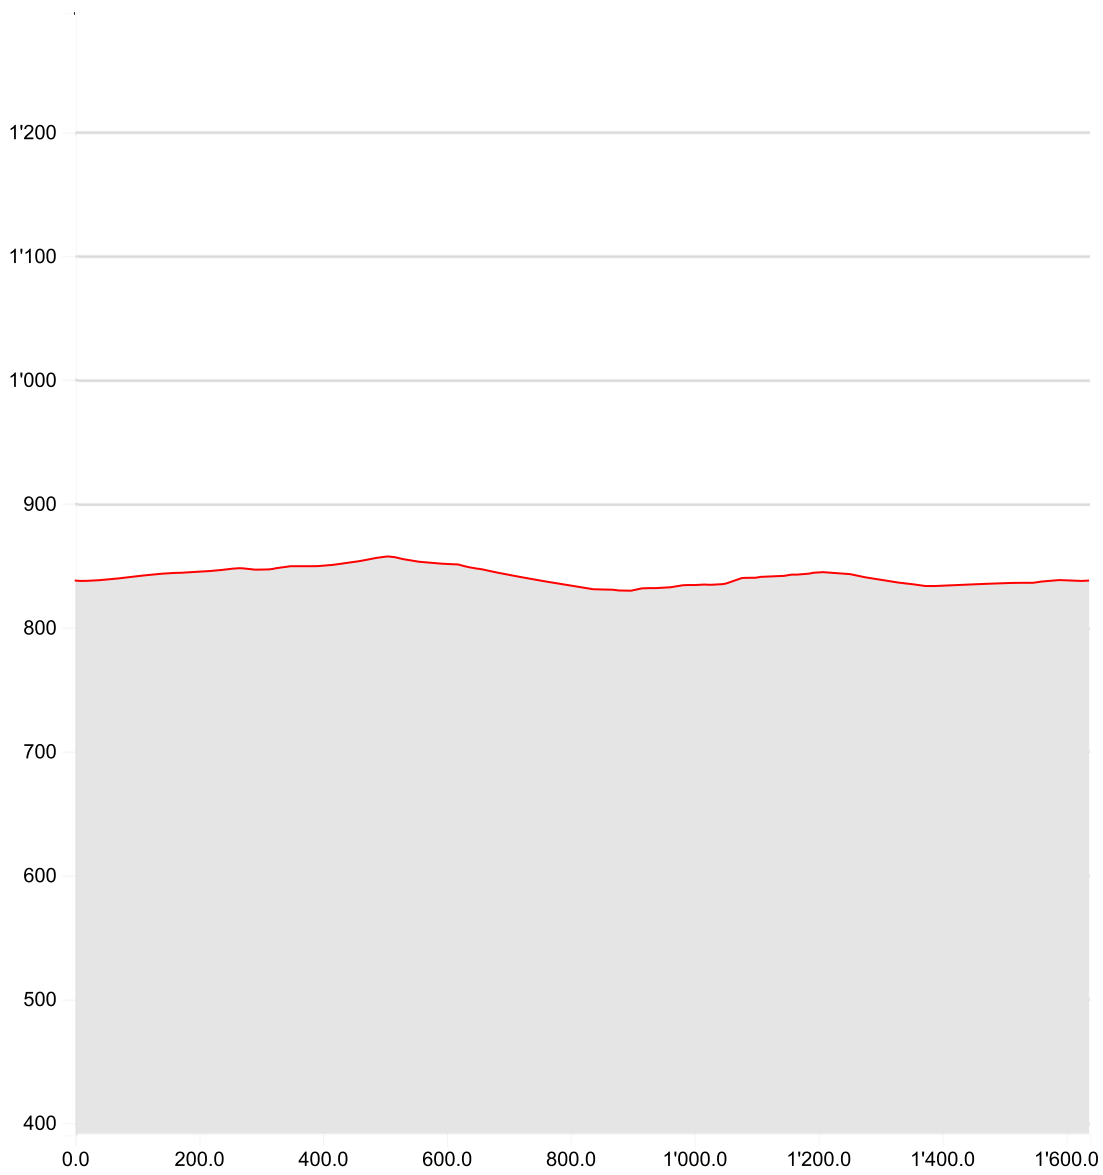

Partner
SchweizMobil:

**Anderes
Tannwald**

09.10.2023

Länge	1.64 km	Min/max Höhe	829 m/857 m
Auf-/Abstiege	41 m/41 m	Wandern	0 h 25 min