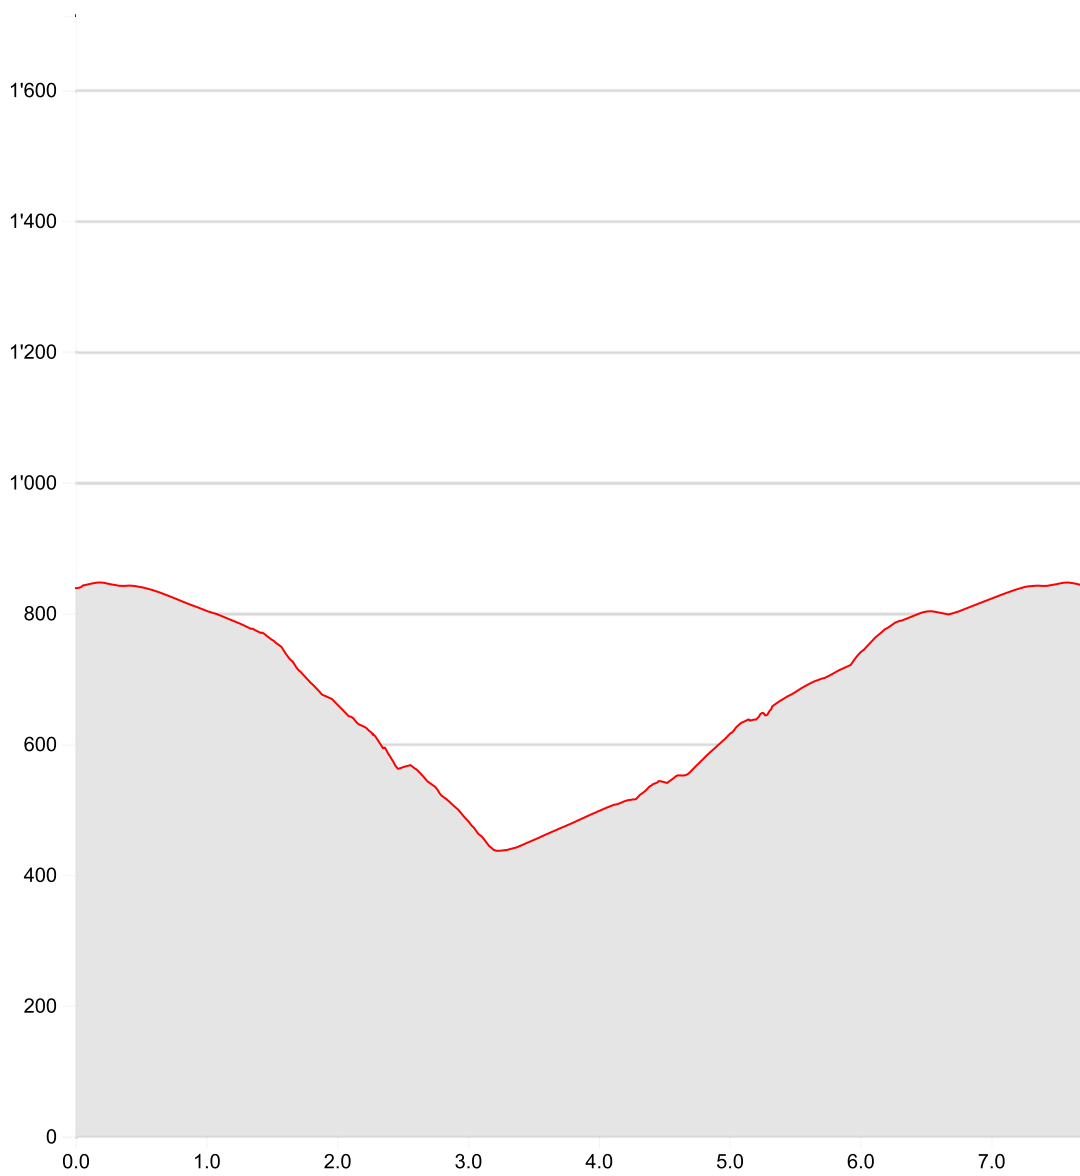

Masstab 1:10'000 | 200m | Geodaten © swisstopo

Partner  
SchweizMobil:

 Schweizerische Eidgenossenschaft  
 Confédération suisse  
 Confederazione Svizzera  
 Confederaziun svizra

Schweiz. 

**Anderes  
Seelisberg-Treib**

**02.11.2023**

<b>Länge</b>	<b>7.75 km</b>	<b>Min/max Höhe</b>	<b>436 m/847 m</b>
<b>Auf-/Abstiege</b>	<b>442 m/442 m</b>	<b>Wandern</b>	<b>2 h 32 min</b>