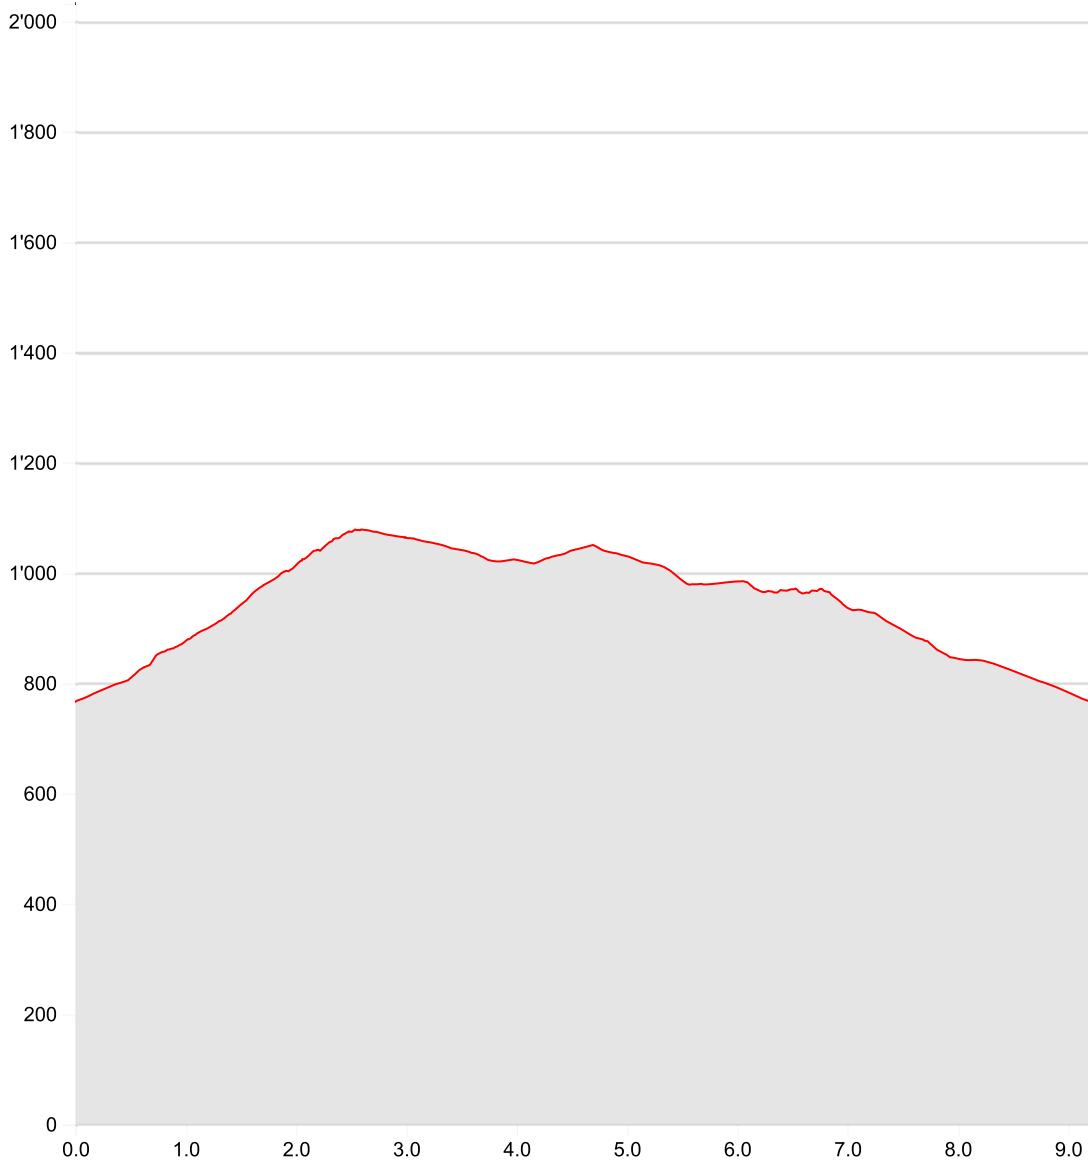

Geodaten © swisstopo
200m
Massstab 1:10'000

Partner
SchweizMobil:

**Anderes
Förstertrail**

09.10.2023

Länge	9.20 km	Min/max Höhe	765 m/1'078 m
Auf-/Abstiege	388 m/386 m	Wandern	2 h 39 min