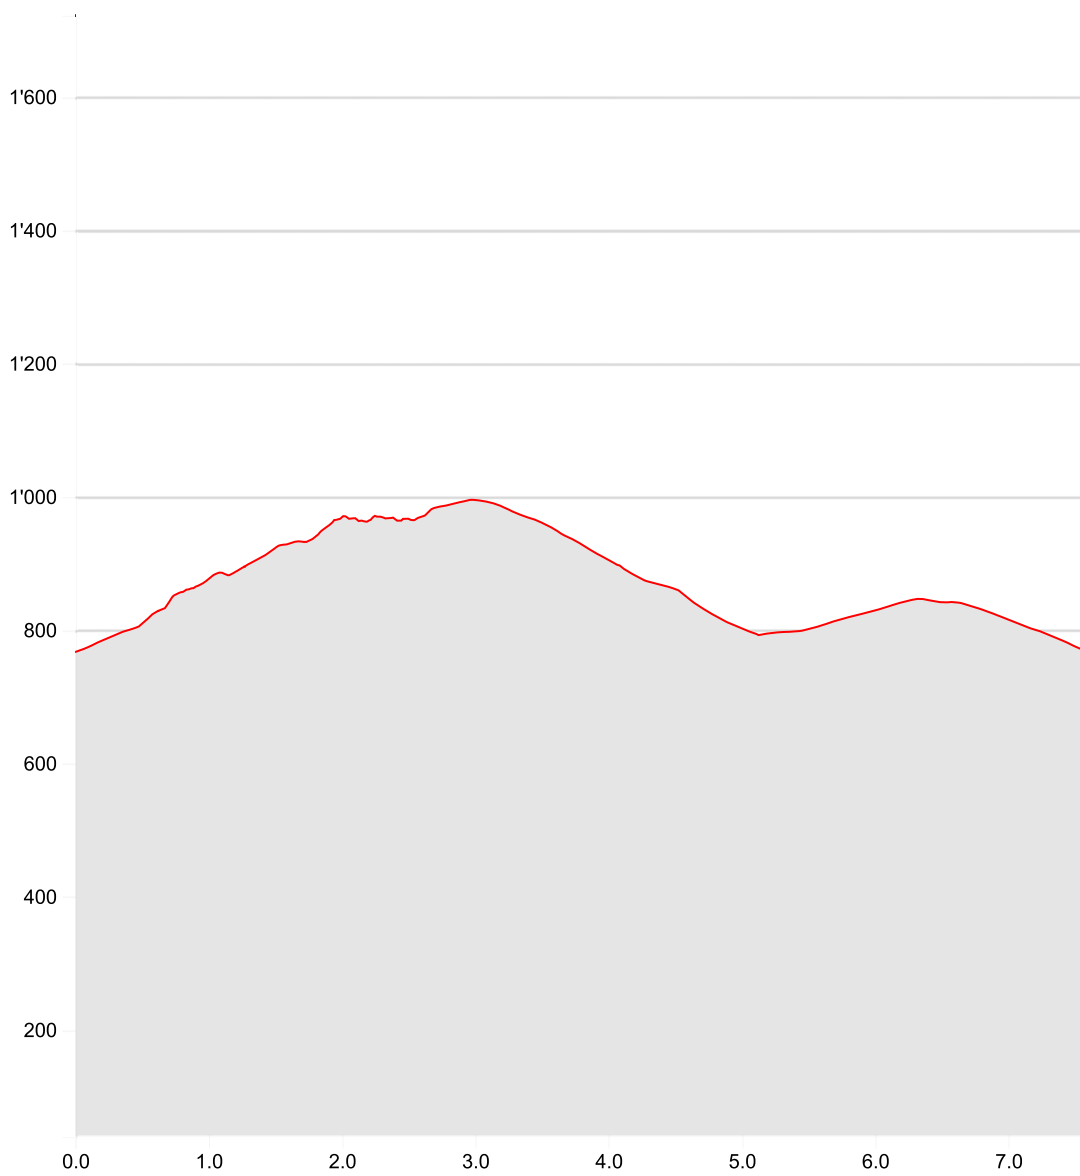

Geodaten © swisstopo
200m
Massstab 1:20'000

Partner
SchweizMobil:

**Anderes
Oberberg**

02.11.2023

Länge	7.61 km	Min/max Höhe	767 m/995 m
Auf-/Abstiege	309 m/309 m	Wandern	2 h 8 min