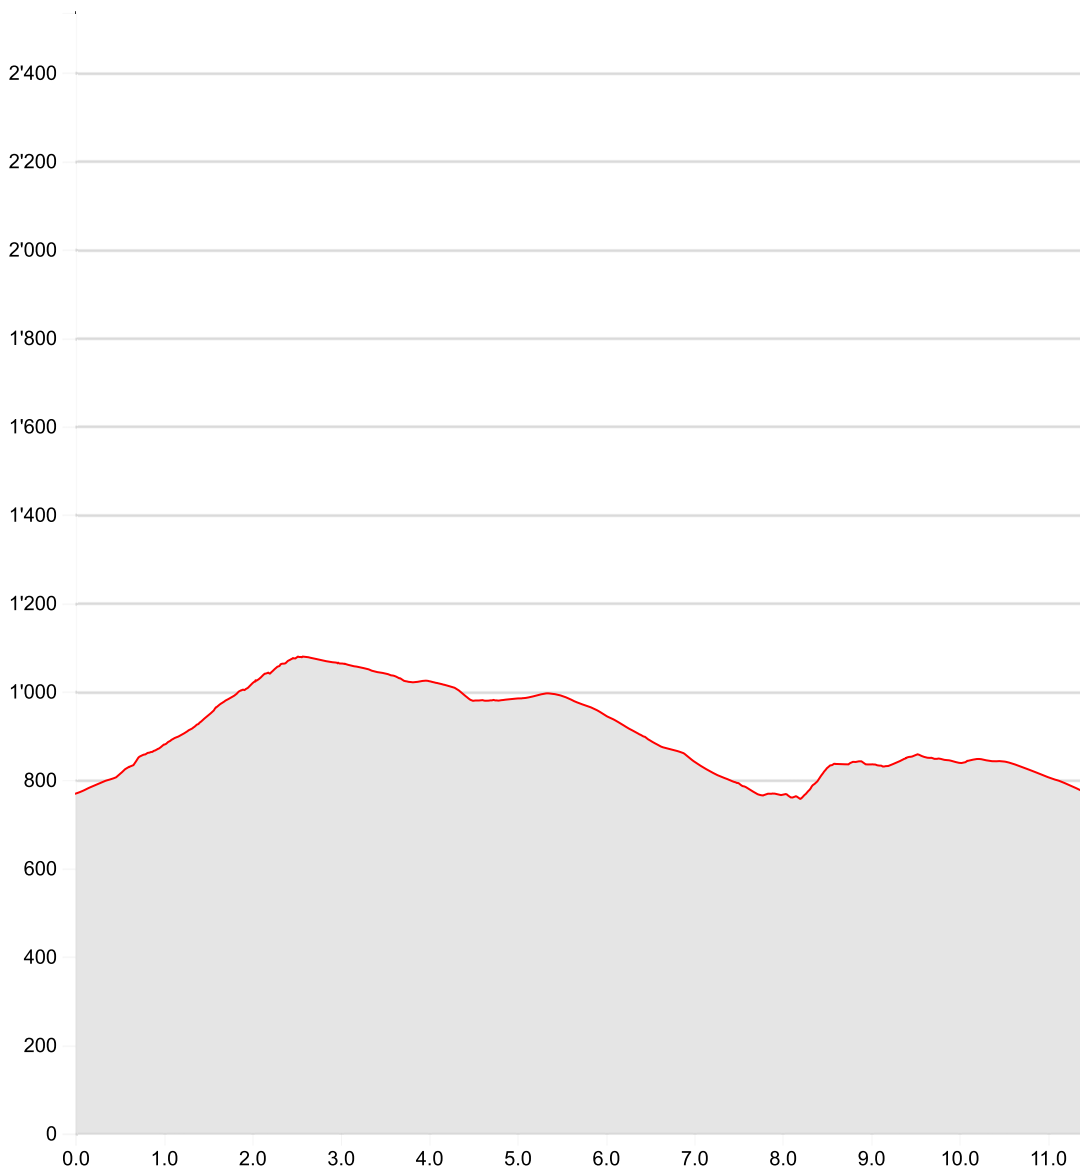

Geodaten © swisstopo

200m

Massstab 1:20'000

Partner
SchweizMobil:

**Anderes
Oberwald**

02.11.2023

Länge	11.48 km	Min/max Höhe	756 m/1'078 m
Auf-/Abstiege	477 m/477 m	Wandern	3 h 18 min