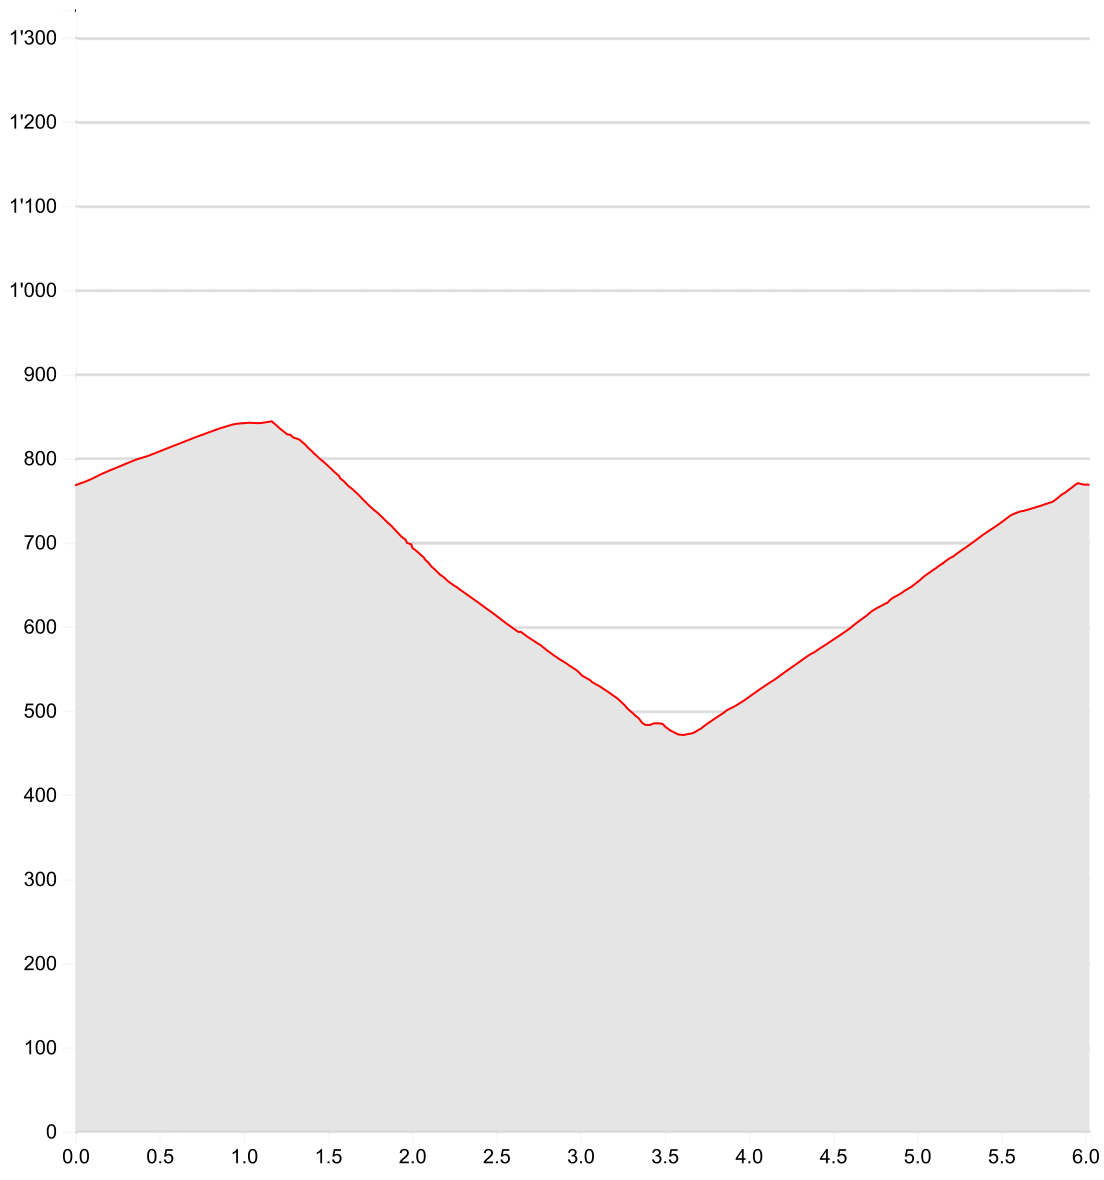

Partner
SchweizMobil:

 Schweizerische Eidgenossenschaft
Confédération suisse
Confederazione Svizzera
Confederaziun svizra

**Anderes
Rütli**

02.11.2023

Länge	6.03 km	Min/max Höhe	471 m/843 m
Auf-/Abstiege	378 m/377 m	Wandern	1 h 58 min