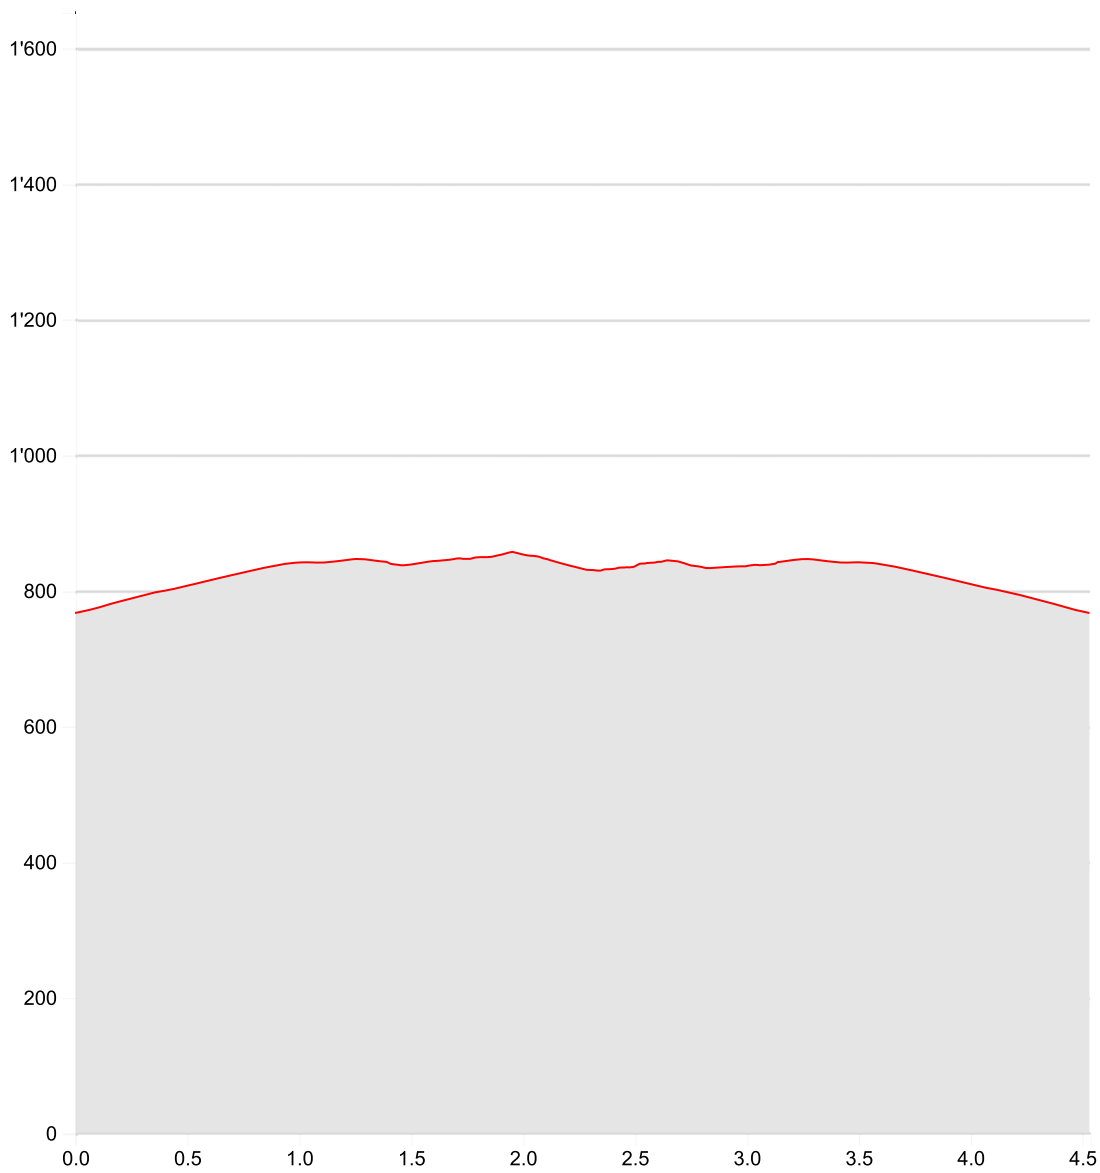

Partner  
SchweizMobil:

Schweizerische Eidgenossenschaft  
Confédération suisse  
Confederazione Svizzera  
Confederaziun svizra

Schweiz.

**Anderes  
Tannwald**

**02.11.2023**

<b>Länge</b>	<b>4.53 km</b>	<b>Min/max Höhe</b>	<b>767 m/857 m</b>
<b>Auf-/Abstiege</b>	<b>130 m/130 m</b>	<b>Wandern</b>	<b>1 h 10 min</b>