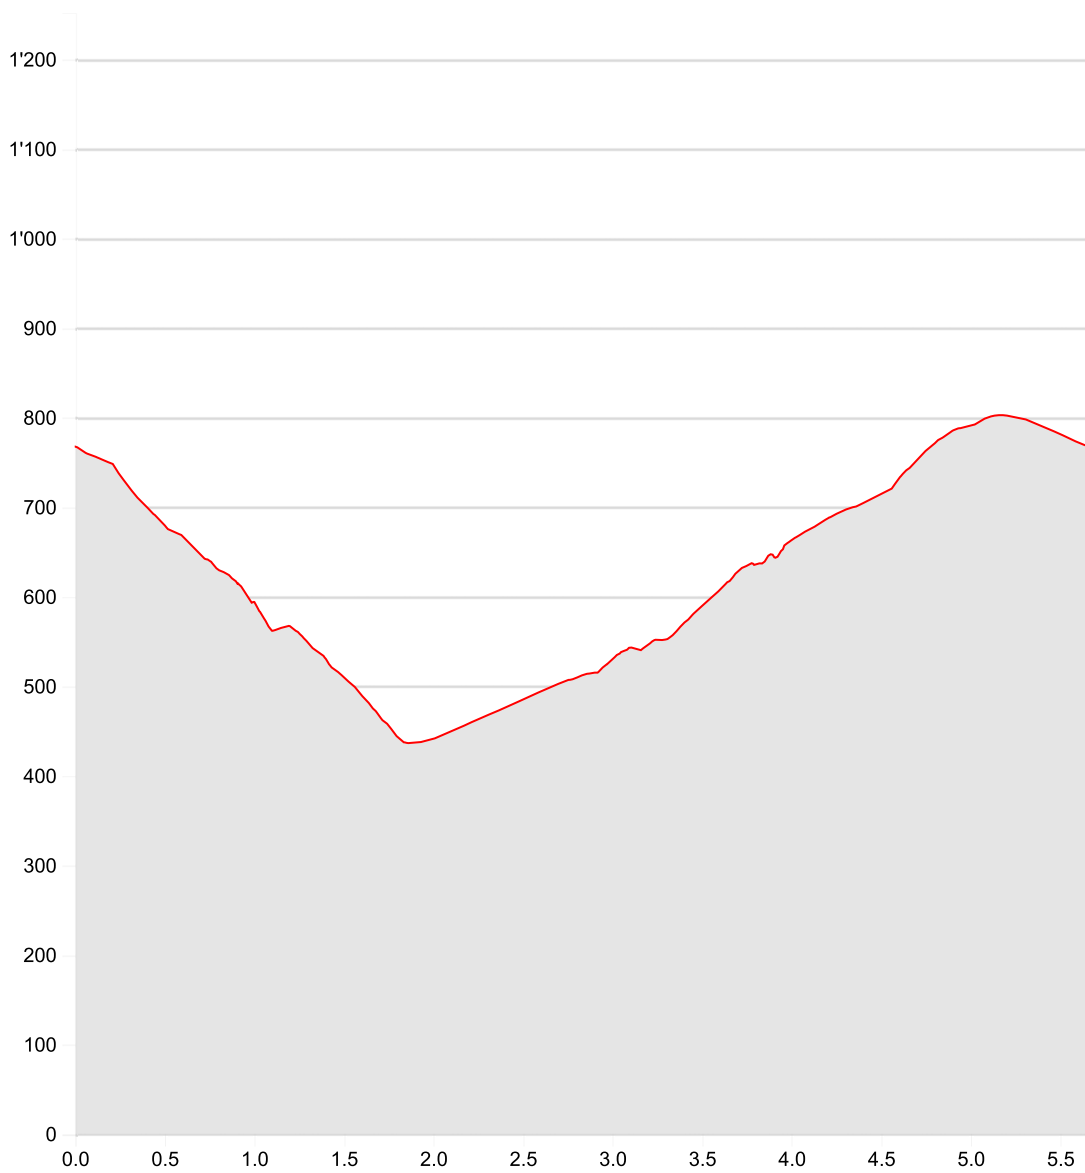

**Anderes
Seelisberg-Treib-Volligen**

09.10.2023

Länge	5.66 km	Min/max Höhe	436 m/802 m
Auf-/Abstiege	382 m/382 m	Wandern	1 h 59 min